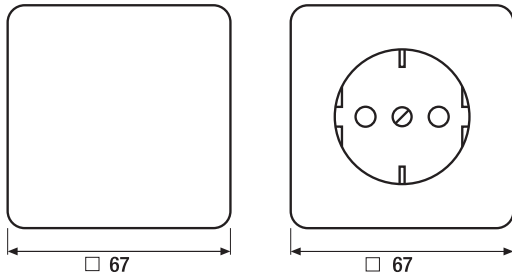

Ausgewählte Artikel auch in den Farben

orange	ähnlich RAL 2004
grün	ähnlich RAL 6029

Metallausführungen eloxiertes Aluminium

gold-bronze
platin

CD 500

JUNG

Rahmenmaße

1fach	81 mm x 81 mm
2fach	152 mm x 81 mm
3fach	223 mm x 81 mm
4fach	294 mm x 81 mm
5fach	365 mm x 81 mm