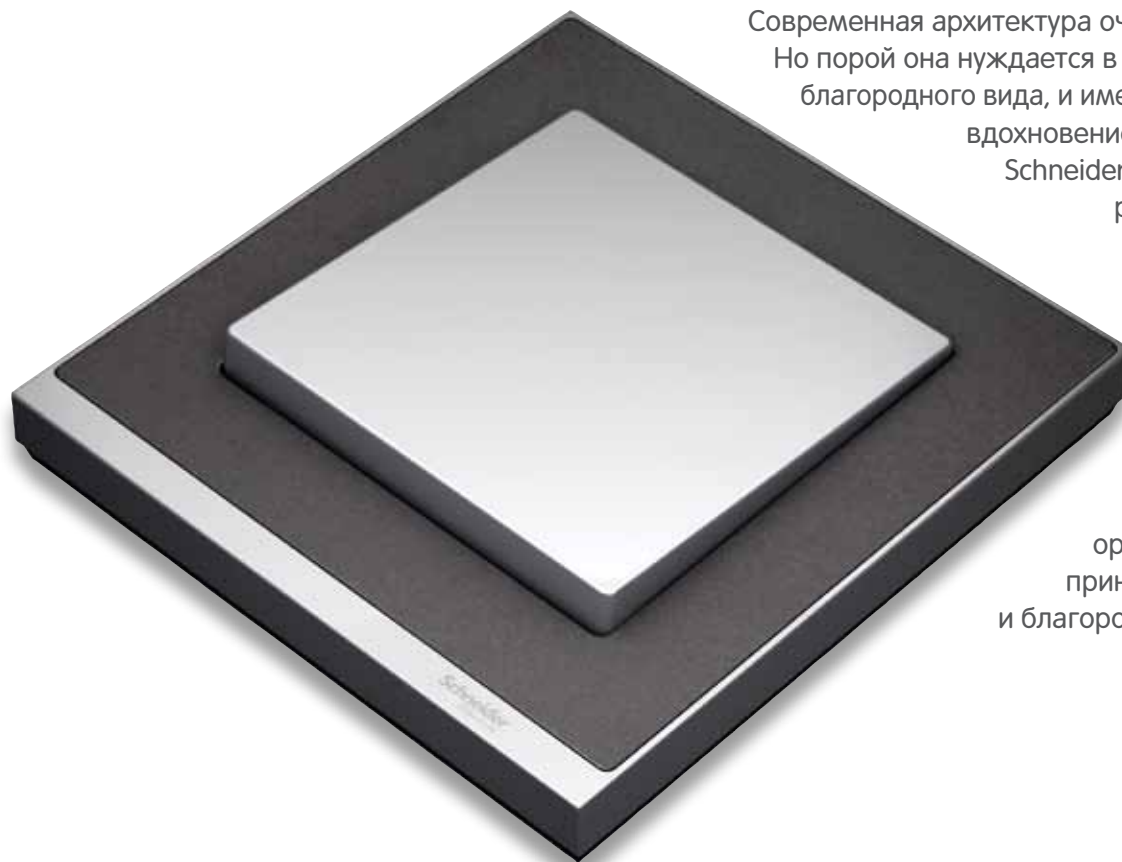

M-Pure Decor. Акцент на природные материалы.

Современная архитектура очень многогранная. Но порой она нуждается в придании ей более благородного вида, и именно это послужило вдохновением для дизайнеров Schneider Electric к созданию рамок M-Pure Decor с использованием натуральных материалов, таких как металл, камень или дерево. M-Pure Decor – это пример органичного синтеза принципа четких линий и благородства натуральных материалов.