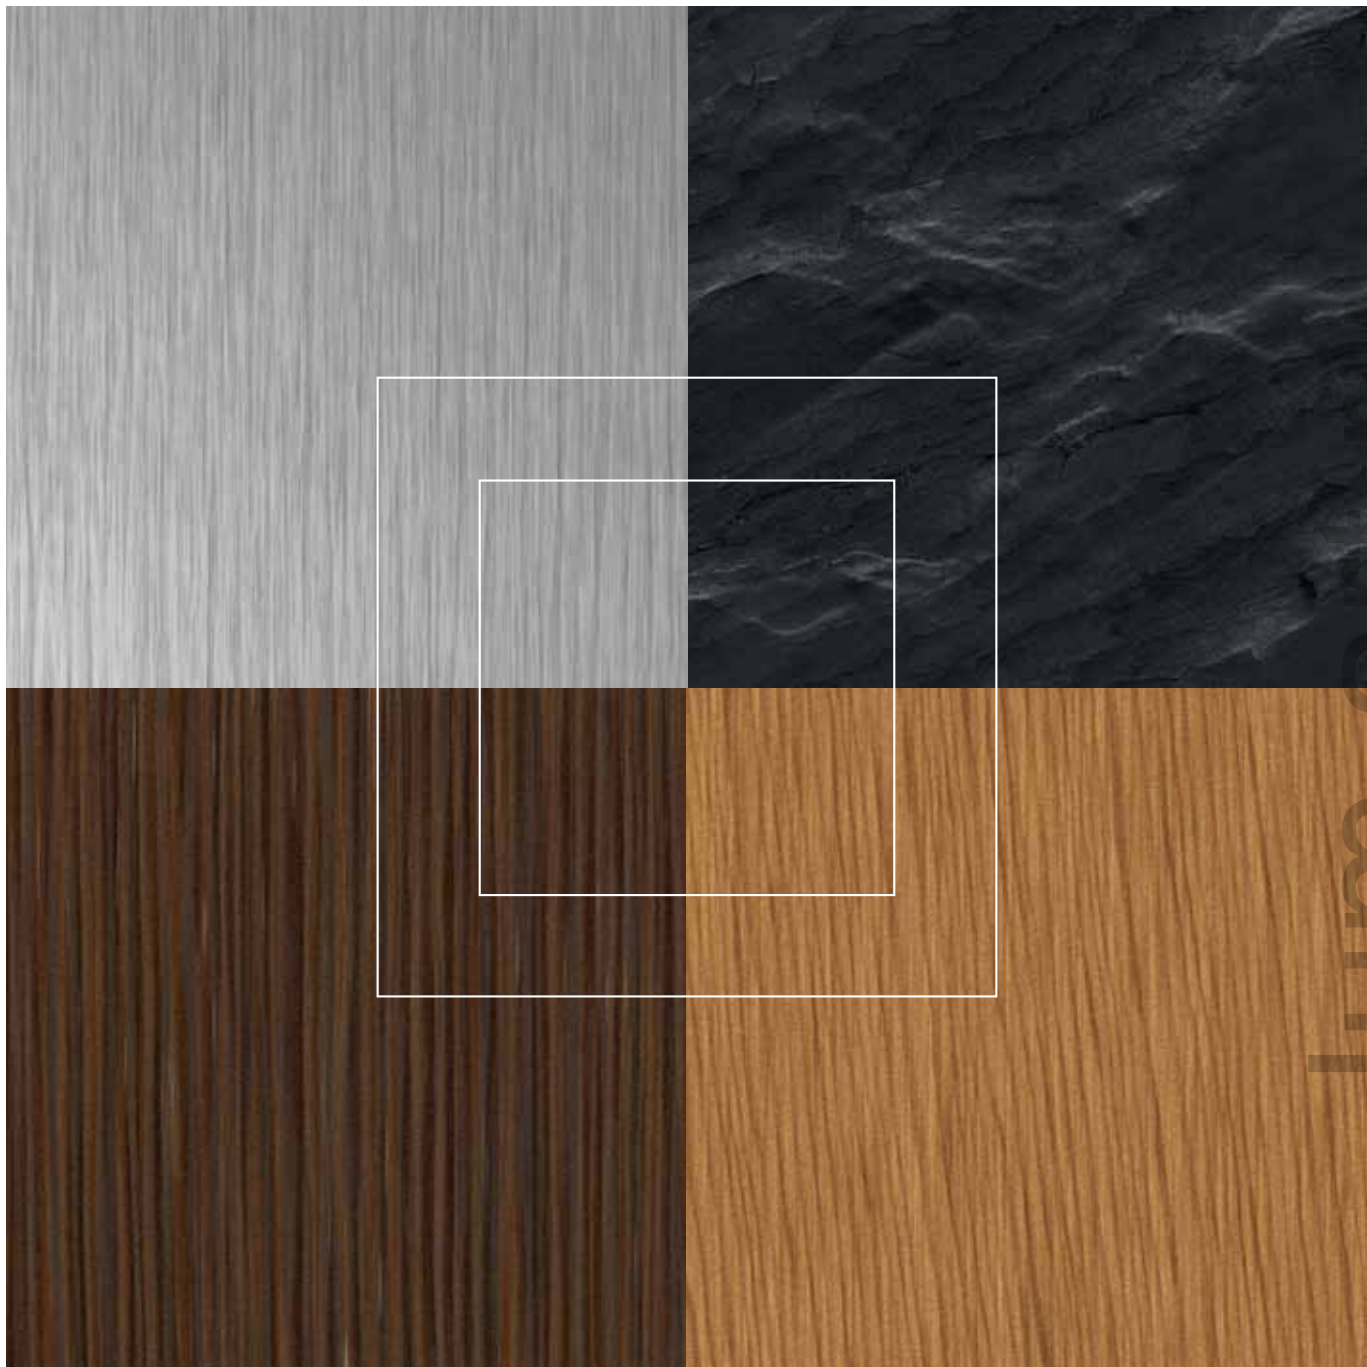

lum-art.ru